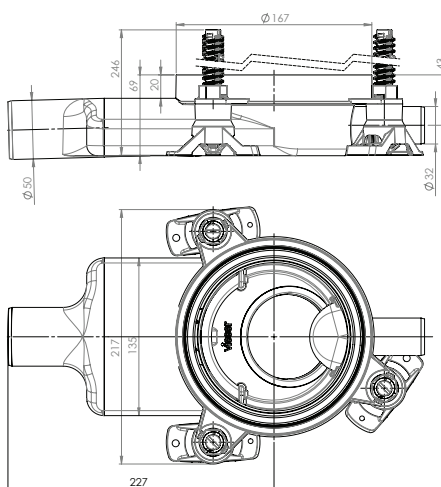

Tänu tõhusale äravoolule on trapp kohane nii duši kui ka vanni ühendustele, samuti sobib see kõigi Vieseri kaante ja tõsterõngastega.

Tehniline eelis:

- Äravool 1,2 l/s
- Kõrgus 69 mm
- Ühenduse suurus DN50
- Lisaühendus 1 × DN32
- Kiire ja kindel paigaldus
- Tüübikinnitus

PAKENDIS ON:

trapp, vesilukk, äravoolukate, kiilrõngas, tihend ja
kiilrõnga paigaldamise tööriist.

Vieser One'i horisontaalne trapp DN50 1x32, eriti madal, tugijalgadega

VIESERI NR 6004513
LVI NR 3317308

KOGUSED

Tk/karbis: 10
Tk/alusel: 80

ÄRAVOOL

1,2 l/s

6 430066 742332

PAKENDIS ON:

Trapp, vesilukk, äravoolukate, kiilrõngas, tihend,
kiilrõnga paigaldamise tööriist ja tugijalad.

Vieser Oy