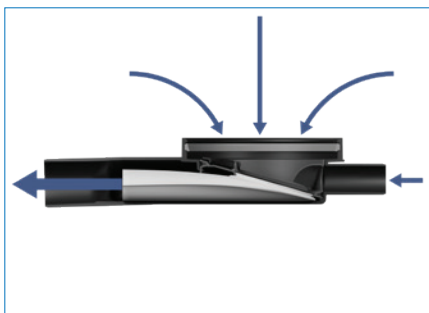

vieser

„Kas oled mõelnud,
mis mahub
69 millimeetrisse?“

Vieser One horisontaalne trapp DN50 1×32 eriti madal

Turu madalaim põrandatrapp

Vieser One'i eriti madal horisontaalne trapp DN50 1x32

Vieser One'i horisontaalne, eriti madal põrandatrapp on turu madalaim horisontaalne 1,2 l/s äravooluga trapp. Madal ehitus on märgatav eelis nii remondil kui ka uusehitusel.

Tänu tõhusale äravoolule on trapp kohane nii duši kui ka vanni ühendustele, samuti sobib see kõigi Vieseri kaante ja tõsterõngastega.

Tehniline eelis:

- Äravool 1,2 l/s
- Kõrgus 69 mm
- Ühenduse suurus DN50
- Lisaühendus 1 × DN32
- Kiire ja kindel paigaldus
- Tüübikinnitus

Uuenduslik, membraantehnoloogial põhinev vesilukk

Hügieeniline ja vaikne

Eriti madala trapi membraan-vesilukk on väga hügieeniline, sest sinna ei kogune mustust. Mustus eemaldub voolava veega. Vajadusel võib vesiluku ka eemaldada ja ära tõsta.

Membraan-vesiluku toimimine

1
Trapp põhiasendis, membraan-vesilukk on sulgunud.

2
Kui vesi voolab trappi, siis membraan-vesilukk avaneb ja vesi voolab sellest läbi.

3
Veevoolu lõppedes sulgub membraan-vesilukk tihedalt, takistades reoveegaaside levimist ruumi.