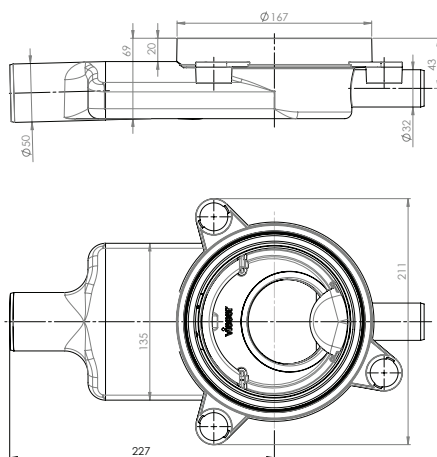

Tänu tõhusale äravoolule on trapp kohane nii duši kui ka vanni ühendustele, samuti sobib see kõigi Vieseri kaante ja tõsterõngastega.

Tehniline eelis:

- Äravool 1,2 l/s
- Kõrgus 69 mm
- Ühenduse suurus DN50
- Lisaühendus 1 × DN32
- Kiire ja kindel paigaldus
- Tüübikinnitus

Vieser One extra låg golvbrunn DN50 1x32

Vieser One'i horisontaalne trapp DN50 1x32, eriti madal

VIESERI NR 6004512
LVI NR 3317307

KOGUSED

Tk/karbis: 10
Tk/alusel: 120

ÄRAVOOL

1,2 l/s

6 430066 742325

PAKENDIS ON:

trapp, vesilukk, äravoolukate, kiilrõngas, tihend ja
kiilrõnga paigaldamise tööriist.

Vieser One'i horisontaalne trapp DN50 1x32, eriti madal, tugijalgadega

VIESERI NR 6004513
LVI NR 3317308